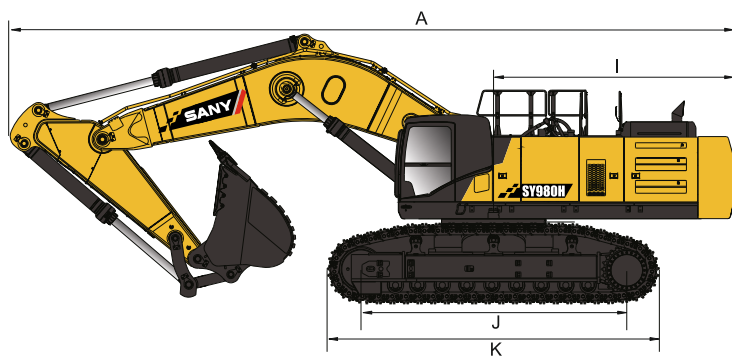

КАРЬЕРНЫЙ ГУСЕНИЧНЫЙ ЭКСКАВАТОР **SY980H**

МОЩНОСТЬ ДВИГАТЕЛЯ

425 кВт (578 л.с.) при 1800 об/мин

ЭКСПЛУАТАЦИОННАЯ МАССА

95800 кг

ДЛИНА СТРЕЛЫ

7250 мм

ДЛИНА РУКОЯТИ

2920 мм

ОБЪЕМ КОВША

6.1 м³

МОЩНЫЕ И НАДЕЖНЫЕ МЕХАНИЗМЫ ДЛЯ МАСШТАБНЫХ ПРОЕКТОВ

ГАБАРИТНЫЕ РАЗМЕРЫ

SY980H

A	Габаритная длина	13940 мм
B	Габаритная ширина	4460 / 3700 мм
C	Габаритная высота	5300 мм
D	Ширина по кабине машины	3480 мм
E	Габаритная высота (до верха кабины)	3880 мм
F	Ширина башмака по стандарту	650 мм
G	Колея гусеничного хода	2750 / 3510 мм
H	Дорожный просвет	945 мм
I	Радиус поворота задней части платформы	4847 мм
J	Опорная длина гусеницы	5070 мм
K	Длина гусеничного хода	6350 мм

ХАРАКТЕРИСТИКИ

SY980H

Скорость передвижения	4.2 / 2.8 км/ч
Скорость поворота платформы	7 об/мин
Преодолеваемый подъем	70% (35°)
Удельное давление на грунт	132 кПа
Усилие отрыва ковша	480 кН
Усилие резания рукоятки	469 кН

КОМПЛЕКТАЦИИ

SY980H

Двигатель	SCANIA / DC16
Гидронасос	SANY / V30GL280L
Распределитель	SANY / HVME700B
Ходовой редуктор	KYB / MSF340VP
Поворотный редуктор	KAWASAKI / M5×250CHB
Цилиндр	SANY
Электронная система	SANY
Ширина башмака	650 мм