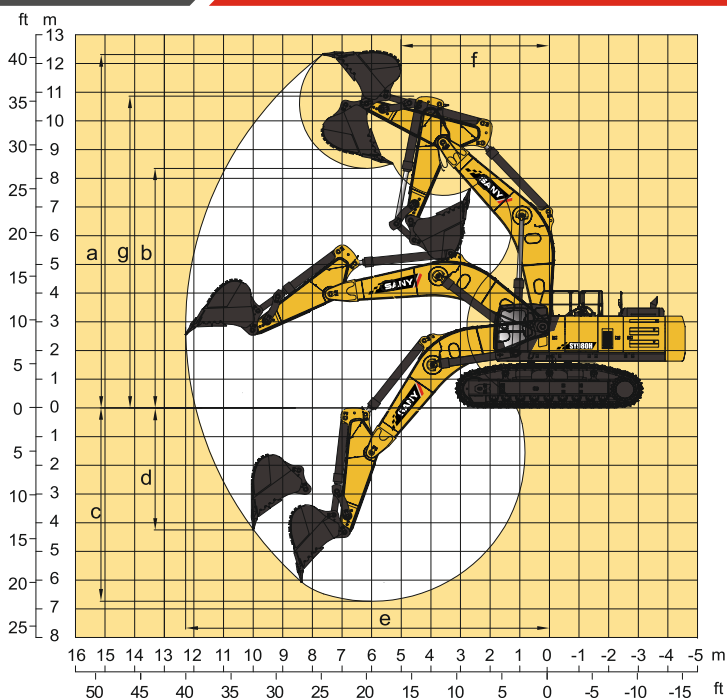

КАРЬЕРНЫЙ ГУСЕНИЧНЫЙ ЭКСКАВАТОР **SY980H**

МОЩНОСТЬ ДВИГАТЕЛЯ

425 кВт (578 л.с.) при 1800 об/мин

ЭКСПЛУАТАЦИОННАЯ МАССА

95800 кг

ДЛИНА СТРЕЛЫ

7250 мм

ДЛИНА РУКОЯТИ

2920 мм

ОБЪЕМ КОВША

6.1 м³

МОЩНЫЕ И НАДЕЖНЫЕ МЕХАНИЗМЫ ДЛЯ МАСШТАБНЫХ ПРОЕКТОВ

ГАБАРИТНЫЕ РАЗМЕРЫ

SY980H

A	Габаритная длина	13940 мм
B	Габаритная ширина	4460 / 3700 мм
C	Габаритная высота	5300 мм
D	Ширина по кабине машины	3480 мм
E	Габаритная высота (до верха кабины)	3880 мм
F	Ширина башмака по стандарту	650 мм
G	Колея гусеничного хода	2750 / 3510 мм
H	Дорожный просвет	945 мм
I	Радиус поворота задней части платформы	4847 мм
J	Опорная длина гусеницы	5070 мм
K	Длина гусеничного хода	6350 мм

ХАРАКТЕРИСТИКИ

SY980H

Скорость передвижения	4.2 / 2.8 км/ч
Скорость поворота платформы	7 об/мин
Преодолеваемый подъем	70% (35°)
Удельное давление на грунт	132 кПа
Усилие отрыва ковша	480 кН
Усилие резания рукоятки	469 кН

РАБОЧИЕ ЗОНЫ

SY980H

a	Максимальная высота копания	12420 мм
b	Максимальная высота выгрузки	8000 мм
c	Максимальная глубина копания	7062 мм
e	Максимальный радиус копания	12557 мм
f	Минимальный радиус поворота	4847 мм