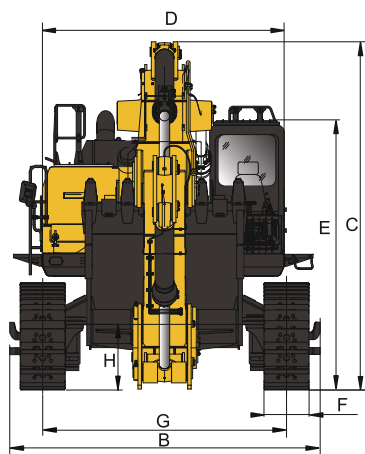

КАРЬЕРНЫЙ ГУСЕНИЧНЫЙ ЭКСКАВАТОР **SY980H**

МОЩНОСТЬ ДВИГАТЕЛЯ

425 кВт (578 л.с.) при 1800 об/мин

ЭКСПЛУАТАЦИОННАЯ МАССА

95800 кг

ДЛИНА СТРЕЛЫ

7250 мм

ДЛИНА РУКОЯТИ

2920 мм

ОБЪЕМ КОВША

6.1 м³

МОЩНЫЕ И НАДЕЖНЫЕ МЕХАНИЗМЫ ДЛЯ МАСШТАБНЫХ ПРОЕКТОВ

ГАБАРИТНЫЕ РАЗМЕРЫ

SY980H

A	Габаритная длина	13940 мм
B	Габаритная ширина	4460 / 3700 мм
C	Габаритная высота	5300 мм
D	Ширина по кабине машины	3480 мм
E	Габаритная высота (до верха кабины)	3880 мм
F	Ширина башмака по стандарту	650 мм
G	Колея гусеничного хода	2750 / 3510 мм
H	Дорожный просвет	945 мм
I	Радиус поворота задней части платформы	4847 мм
J	Опорная длина гусеницы	5070 мм
K	Длина гусеничного хода	6350 мм

РАБОЧИЕ ЗОНЫ

SY980H

a	Максимальная высота копания	12420 мм
b	Максимальная высота выгрузки	8000 мм
c	Максимальная глубина копания	7062 мм
e	Максимальный радиус копания	12557 мм
f	Минимальный радиус поворота	4847 мм